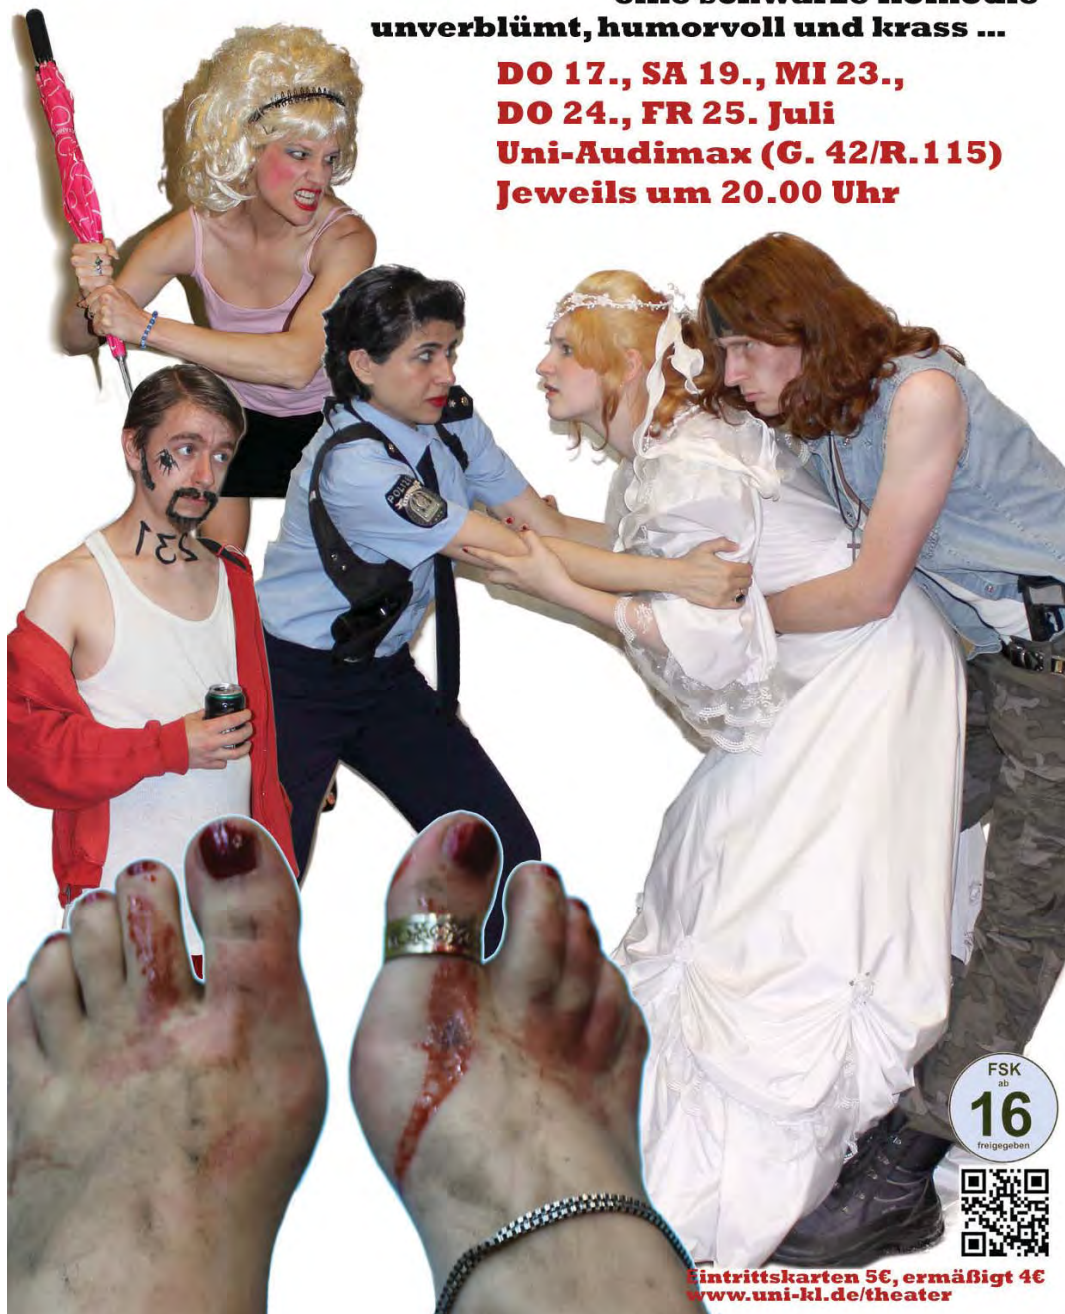

DIE Theater inszeniert:
gruppe an der Uni KL
Müllers & Pati badass

eine schwarze Komödie
unverblümt, humorvoll und krass ...

**DO 17., SA 19., MI 23.,
DO 24., FR 25. Juli**
Uni-Audimax (G. 42/R.115)
Jeweils um 20.00 Uhr

Eintrittskarten 5€, ermäßigt 4€
www.uni-kl.de/theater

DIE Theater inszeniert :
gruppe an der Uni KL
Müllers & Pati badass
eine schwarze Komödie

Zur Handlung

Die beiden Geschwister, Kevin und Lilli stehen einander sehr nah, das Einzige, was auf den ersten Blick die Familie Müller als „normal“ erscheinen lässt: Denn Kevin ist sogar bereit, für seine Schulden an den Drogenboss Pepper seine eigene Mutter für ihren absehbaren Nachlass ermorden lassen. Dafür engagiert die Familie Patricia bzw. „Pati badass“, um den Auftrag zu erfüllen. Sie ist eine lesbische Polizeikommissarin, die sich durch ihre Lebensart und kriminelle Nebentätigkeiten den ansehnlichen Ruf „Badass“ in der Unterwelt erarbeitet hat.

Der Auftrag wird erteilt, was danach passiert, ist alles andere als geplant... .

Die unglaubliche Geschichte dieses Auftrages und ihre Folgen inszeniert die Theater-AG unverblümt, kurzweilig und humorvoll.

Der Besuch des Theaterstückes wird erst ab 16. Jahren empfohlen.

*Wer den Film „Pulp fiction“ mag,
wird wieder auf der Bühne
eine Kultgeschichte genießen.*

Termine:
Ort:
Veranstalter:
Eintrittskarten:
Webseite: