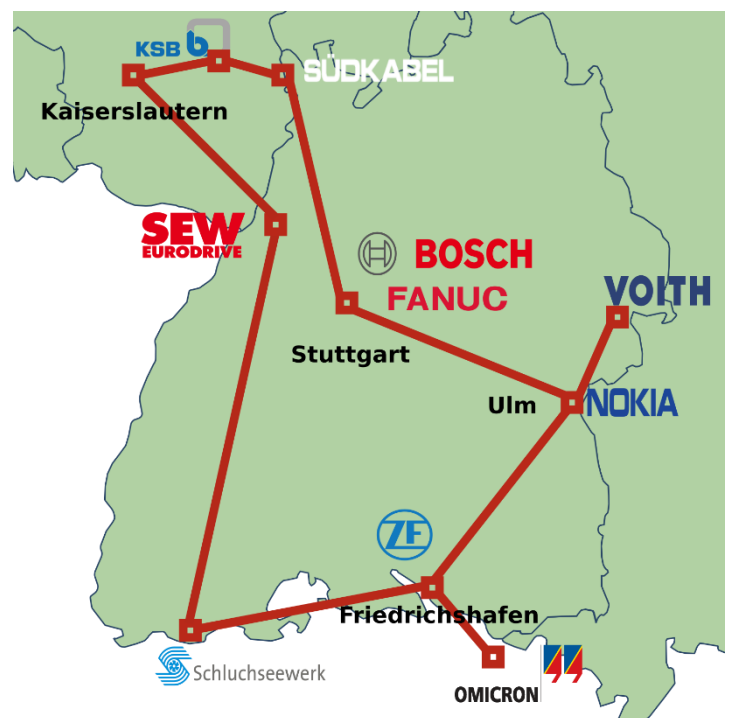

Anmeldung

bis Freitag, den 30.08.2019

bei Frau Häßel, TUK, Geb. 11- 334

Mo & Do: 8:00 – 12:00 Uhr,

Di & Mi: 13:00 – 16:00 Uhr,

Fr: 8:00 – 10:30

oder per Mail: haessel@eit.uni-kl.de